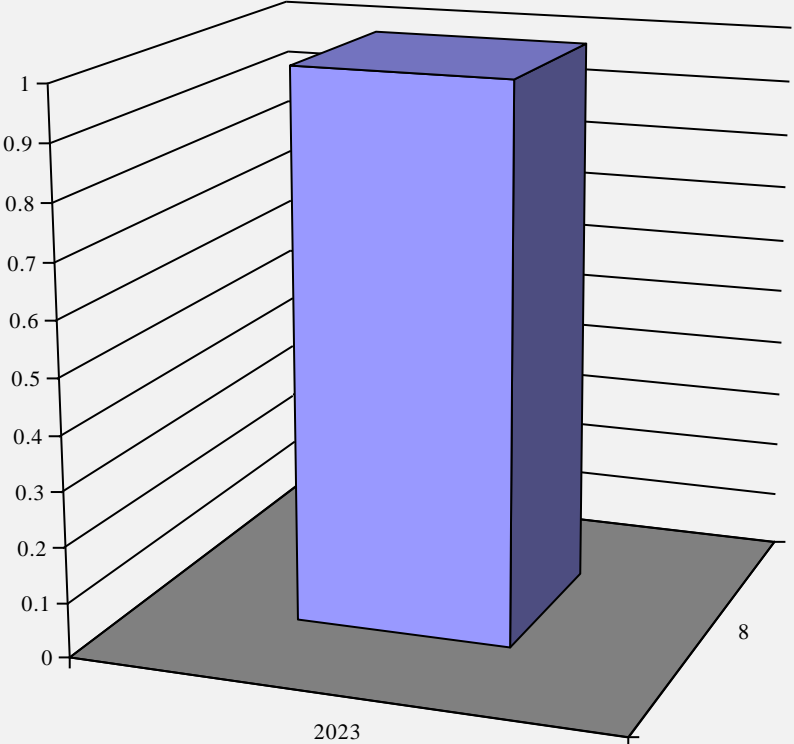

**Archdiocese of St. Louis
The Reclamation Center
Web Statistics Item Pickup Country**

Country

Country BLZ

	2023
■ 8	1

Year	Month	Country	Count
2023	8	BLZ	1

Country IND

	2023
■ 8	1

Year	Month	Country	Count
2023	8	IND	1

Country PCN

	2023
■ 8	1

Year	Month	Country	Count
2023	8	PCN	1

Country UMI

	2021
■ 2	1
■ 11	1

Year	Month	Country	Count
2021	2	UMI	1
2021	11	UMI	1

Country USA

	2020	2021	2022	2023
■ 1		16	23	11
■ 2		12	10	18
■ 3		25	19	38
■ 4		29	22	20
■ 5		25	13	41
■ 6		23	22	31
■ 7		13	14	30
■ 8	11	29	23	28
■ 9	15	14	12	

Year	Month	Country	Count
2020	8	USA	11
2020	9	USA	15
2020	10	USA	13
2020	11	USA	15
2020	12	USA	14
2021	1	USA	16
2021	2	USA	12
2021	3	USA	25
2021	4	USA	29
2021	5	USA	25
2021	6	USA	23
2021	7	USA	13
2021	8	USA	29
2021	9	USA	14
2021	10	USA	16
2021	11	USA	5
2021	12	USA	17
2022	1	USA	23
2022	2	USA	10
2022	3	USA	19
2022	4	USA	22
2022	5	USA	13
2022	6	USA	22
2022	7	USA	14
2022	8	USA	23
2022	9	USA	12
2022	10	USA	28
2022	11	USA	39
2022	12	USA	6
2023	1	USA	11
2023	2	USA	18
2023	3	USA	38
2023	4	USA	20