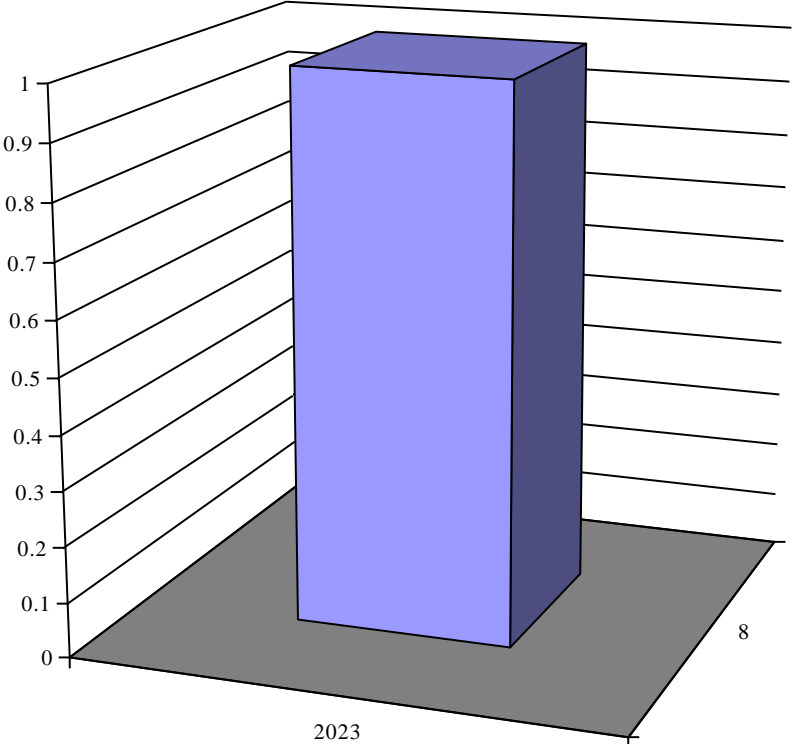

**Archdiocese of St. Louis
The Reclamation Center
Web Statistics Item Pickup Country**

Country

Country BLZ

	2023
■ 8	1

Year	Month	Country	Count
2023	8	BLZ	1

Country IND

	2023
■ 8	1

Year	Month	Country	Count
2023	8	IND	1

Country PCN

	2023
■ 8	1

Year	Month	Country	Count
2023	8	PCN	1

Country UMI

	2021
■ 2	1
■ 11	1

Year	Month	Country	Count
2021	2	UMI	1
2021	11	UMI	1

Country USA

	2020	2021	2022	2023
■ 1		16	23	11
■ 2		12	10	18
■ 3		25	19	38
■ 4		29	22	20
■ 5		25	13	41
■ 6		23	22	31
■ 7		13	14	30
■ 8	11	29	23	28
■ 9	15	14	12	

Year	Month	Country	Count
2020	8	USA	11
2020	9	USA	15
2020	10	USA	13
2020	11	USA	15
2020	12	USA	14
2021	1	USA	16
2021	2	USA	12
2021	3	USA	25
2021	4	USA	29
2021	5	USA	25
2021	6	USA	23
2021	7	USA	13
2021	8	USA	29
2021	9	USA	14
2021	10	USA	16
2021	11	USA	5
2021	12	USA	17
2022	1	USA	23
2022	2	USA	10
2022	3	USA	19
2022	4	USA	22
2022	5	USA	13
2022	6	USA	22
2022	7	USA	14
2022	8	USA	23
2022	9	USA	12
2022	10	USA	28
2022	11	USA	39
2022	12	USA	6
2023	1	USA	11
2023	2	USA	18
2023	3	USA	38
2023	4	USA	20